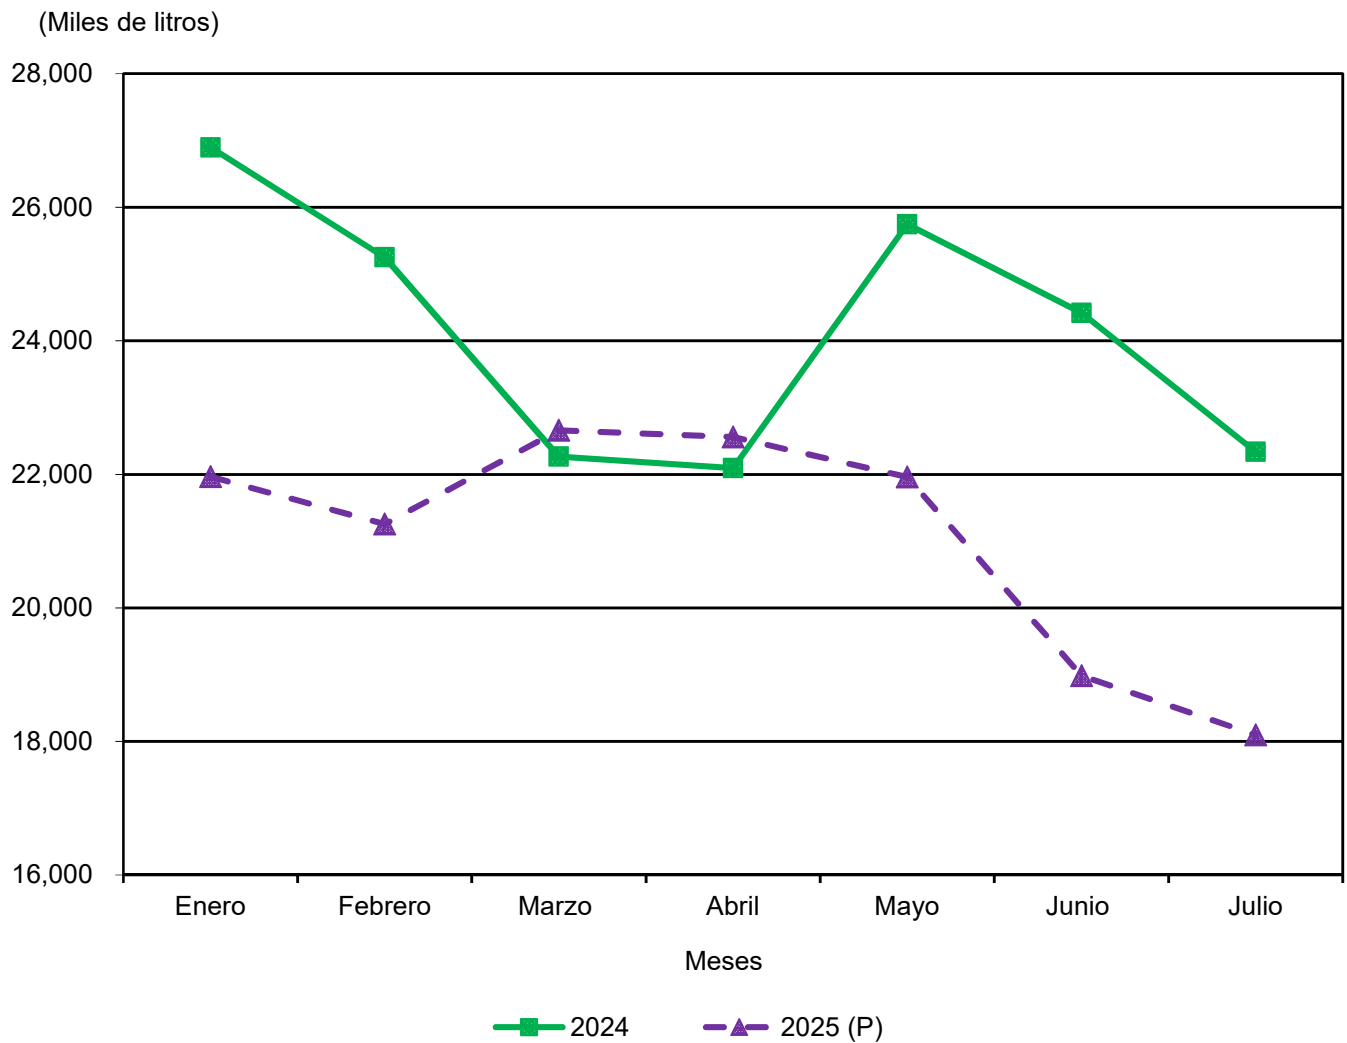

República de Panamá
CONTRALORÍA GENERAL DE LA REPÚBLICA
Instituto Nacional de Estadística y Censo

**PRODUCCIÓN DE BEBIDAS ALCOHÓLICAS EN LA REPÚBLICA:
ENERO A JULIO DE 2024-25**

(P) Cifras preliminares.